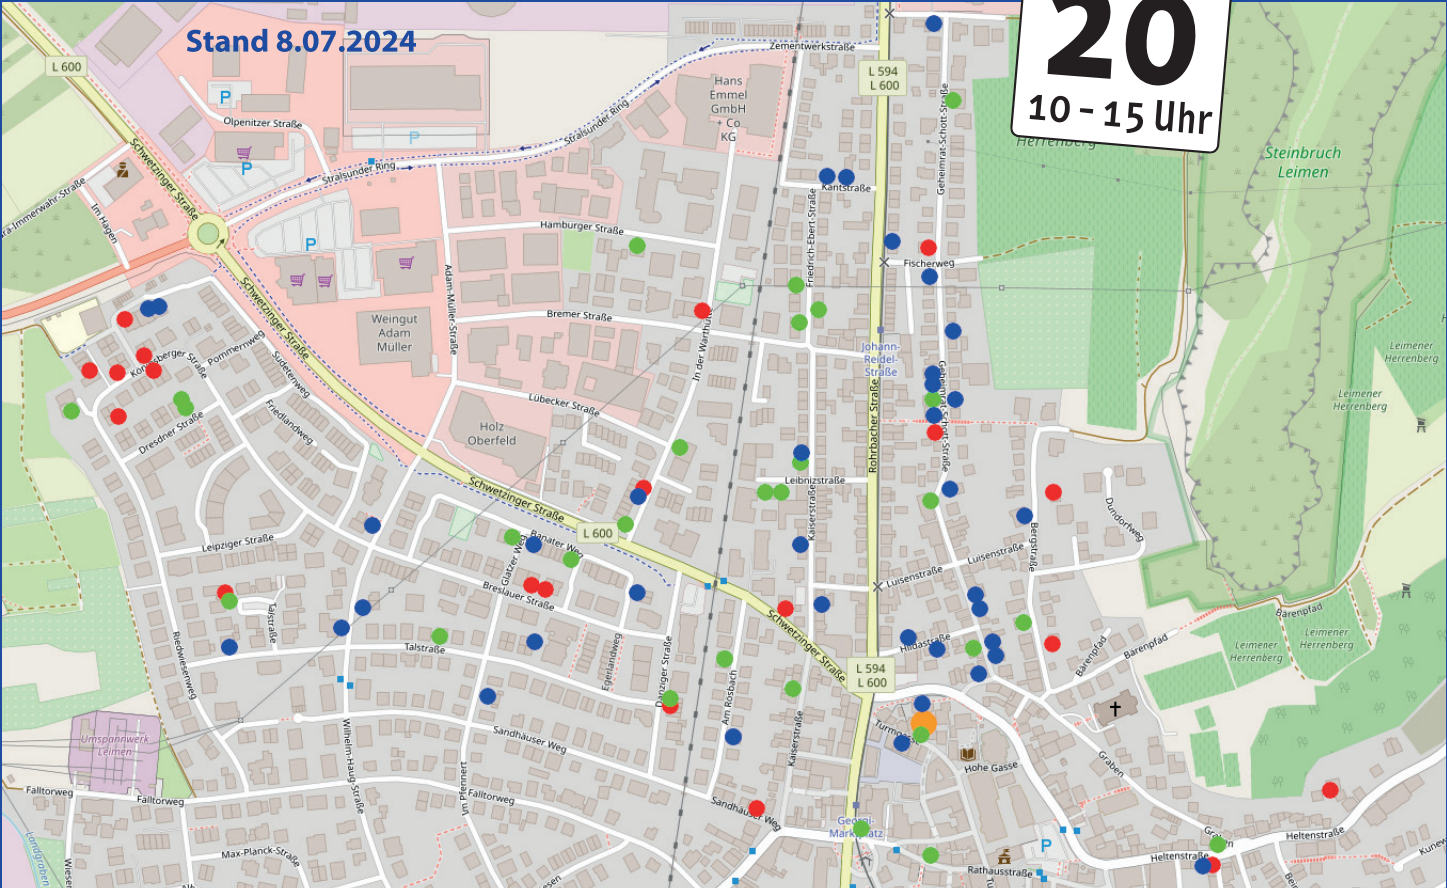

# HOFFLOHMÄRKTE

Leimen-Nord

## Standorte 2024

**In Leimen-Nord finden Sie insgesamt 86 Stände.  
So verteilen sie sich auf die einzelnen Straßen:**

- Am Rösbach (2)
- Banater Weg (4)
- Bergstr. (4)
- Bgm.-Lingg-Str. (1)
- Breslauer Str. (2)
- Chemnitzer Weg (1)
- Danziger Str. (2)
- Dresdner Str. (2)
- Festhallenstr. (1)
- Friedrich-Ebert-Str. (3)
- Geh.-Schott-Str. (17)
- Graupfädel (1)
- Hamburger Str. (1)
- Heltenstr. (4)
- Hessengasse (1)
- Hildastr. (2)
- Im Pfennert (1)
- In der Warthütte (5)
- Kaiserstr. (5)
- Kantstr. (2)
- Königsberger Str. (4)
- Lausitzer Weg (1)
- Leibnizstr. (2)
- Rohrbacher Str. (2)
- Sandhäuser Weg (1)
- Schwetzingen Str. (1)
- Sudetenweg (3)
- Talstr. (5)
- Turm-gasse (2)
- Wilhelm-Haug-Str. (3)

### Legende:

- überwiegend Kinderbedarf
- überwiegend allgemeine Flohmarktartikel
- Flohmarktartikel/Kinderbedarf gleichermaßen
- Verpflegungsstation:  
Kaffee und Kuchen bei der AWO (Turmgasse)

Bei der AWO in der Turmgasse 7 stehen Ihnen außerdem Ansprechpartnerinnen für Fragen rund um den Hofflohmarkt zur Verfügung.

Der Online-Lageplan wird laufend aktualisiert und ist einsehbar unter:  
[www.leimen-legt-los.de/](http://www.leimen-legt-los.de/)  
Hofflohmärkte

Scan zum Onlineplan

Bitte beachten Sie, dass wir aus Datenschutzgründen hier nur ungefähre Standortpunkte angeben können.